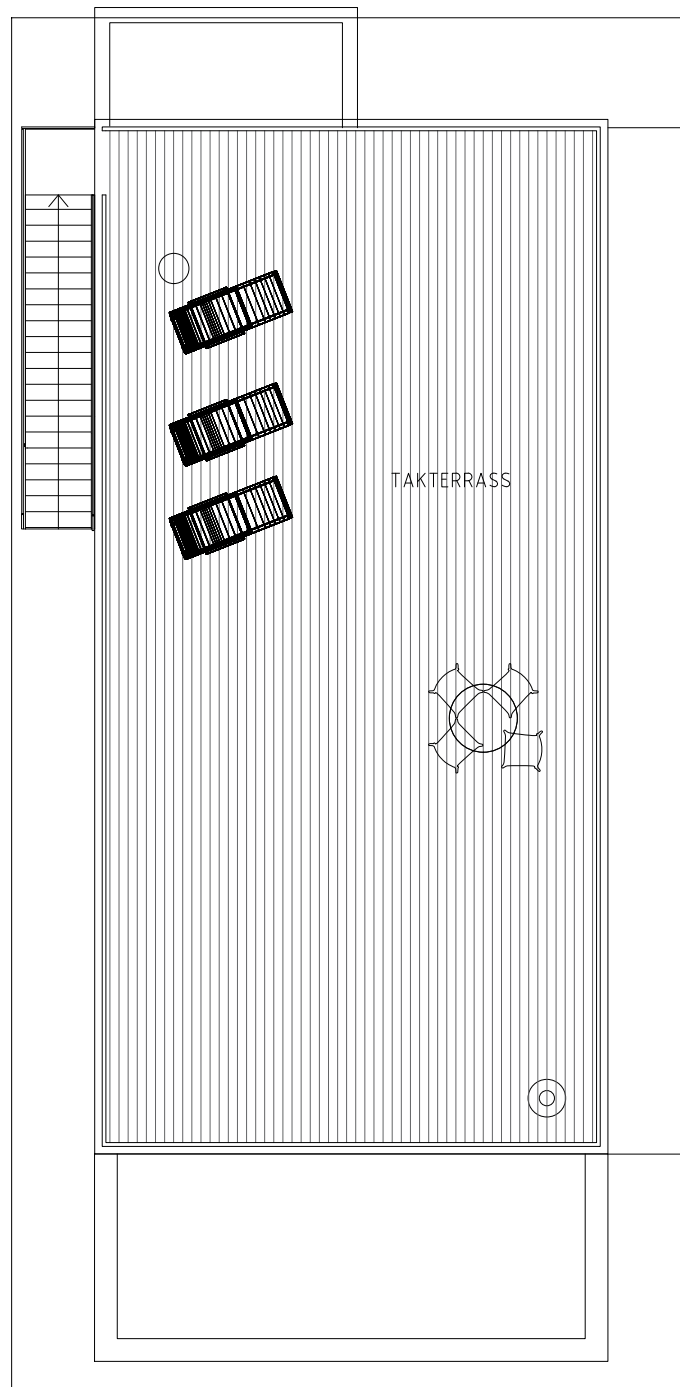

Modell Futura

4 rok 156 kvm

Plan 0, 78 kvm Boyta
20 kvm Biyta, teknik

Skala 1:100

Modell Futura

4 rok 156 kvm

Plan 1, 78 kvm Boyta
70 kvm Däckyta

Modell Futura

4 rok 156 kvm

Plan 2, 93 kvm Takterrass
112 kvm Takterrass med bågen tillval

0 1 2 3 4 5
Skala 1:100