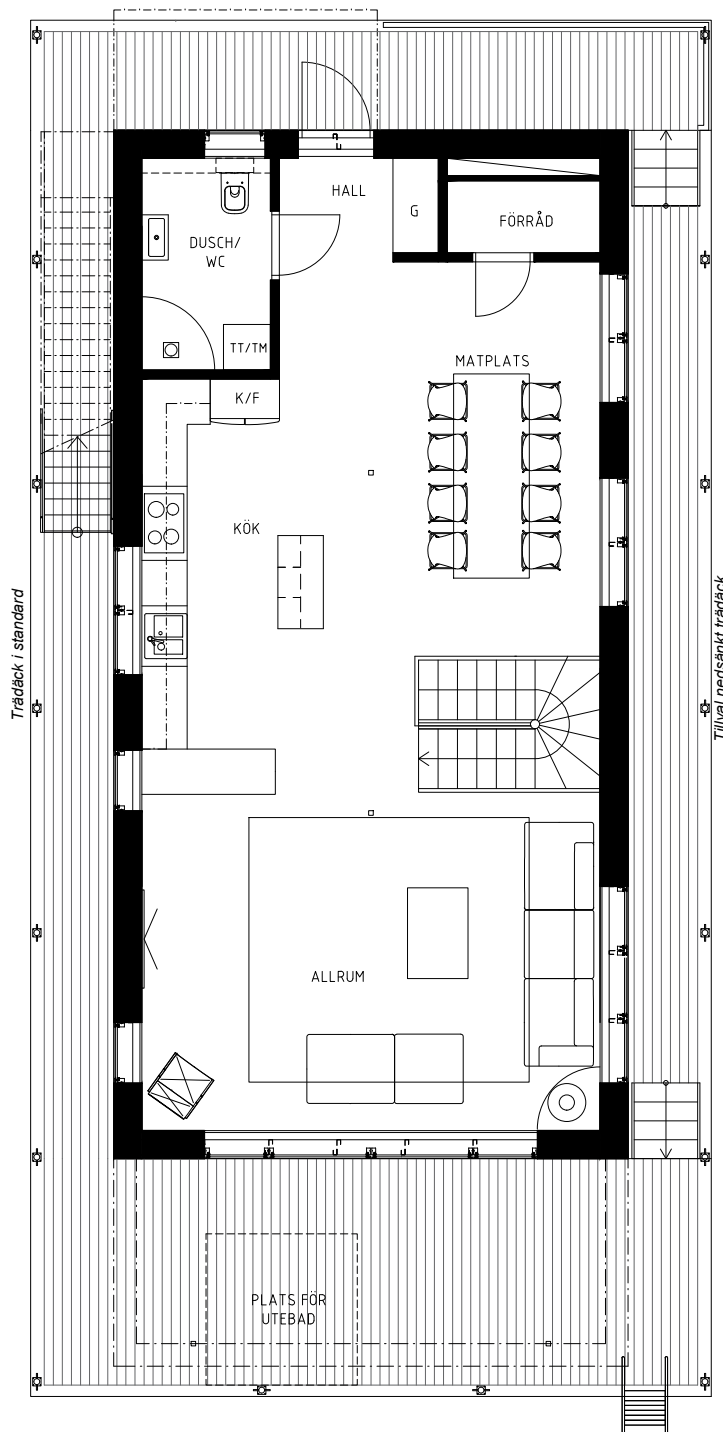

Modell Futura

4 rok 156 kvm

Plan 0, 78 kvm Boyta
20 kvm Biyta, teknik

Skala 1:100

Modell Futura

4 rok 156 kvm

Plan 1, 78 kvm Boyta
70 kvm Däckyta

Modell Futura

4 rok 156 kvm

Plan 2, 93 kvm Takterrass
112 kvm Takterrass med bågen tillval

0 1 2 3 4 5
Skala 1:100