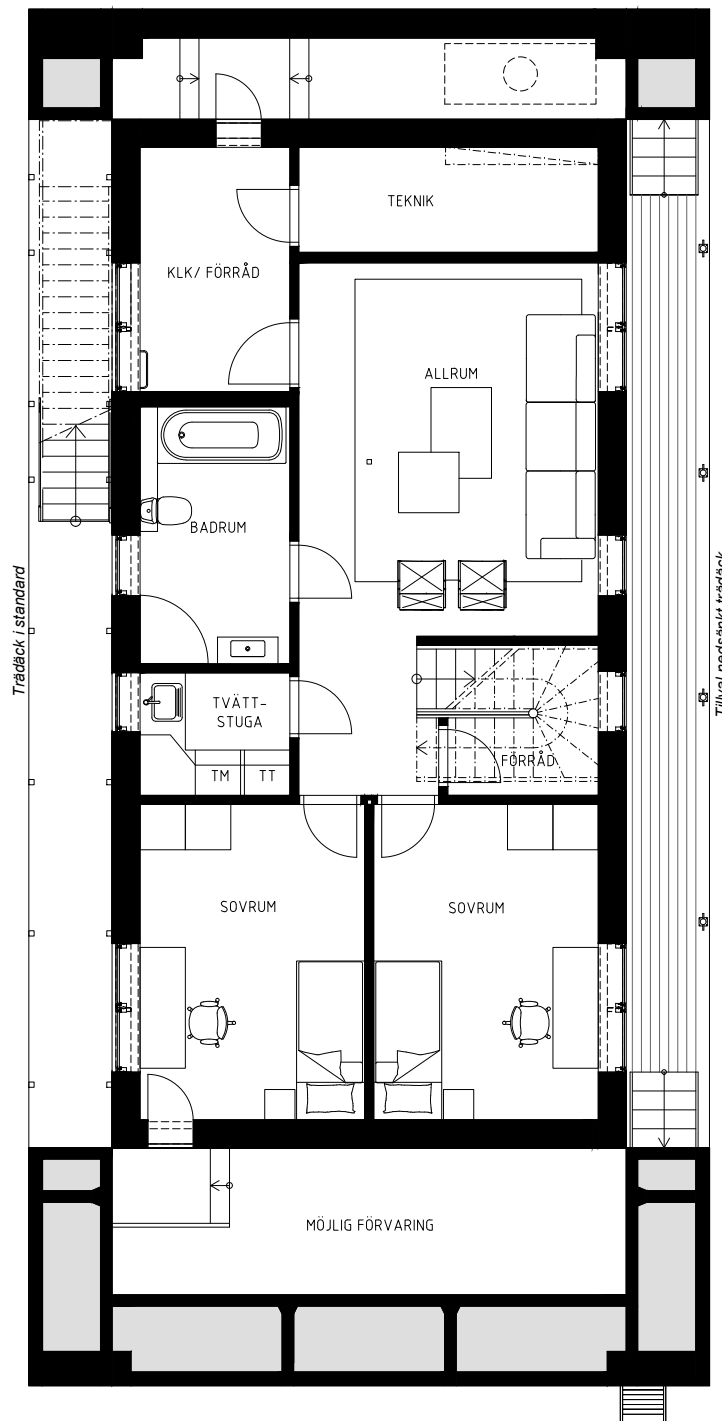

Modell Futura

4 rok 156 kvm

Plan 0, 78 kvm Boyta
20 kvm Biyta, teknik

Skala 1:100

Modell Futura

4 rok 156 kvm

Plan 1, 78 kvm Boyta
70 kvm Däckyta

Modell Futura

4 rok 156 kvm

Plan 2, 93 kvm Takterrass
112 kvm Takterrass med bågen tillval

0 1 2 3 4 5
Skala 1:100